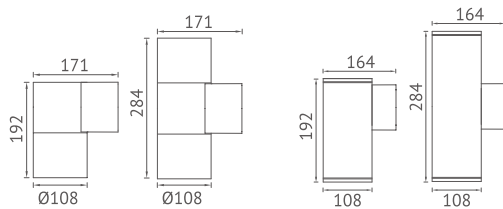

Material: Die-cast aluminium / Glass Diffuser

Voltage: 220-240V / 50-60Hz

Working Temp.: -20°C~40°C

KL-OD0047 KL-OD0046

KL-W111 KL-W112

Item NO.	KL-OD0047	KL-OD0046	KL-W111	KL-W112
Watt	E27 MAX 60W	E27 2XMAX 60W	E27 MAX 60W	E27 2XMAX 60W
Safety type	IP65 Class I	IP65 Class I	IP65 Class I	IP65 Class I